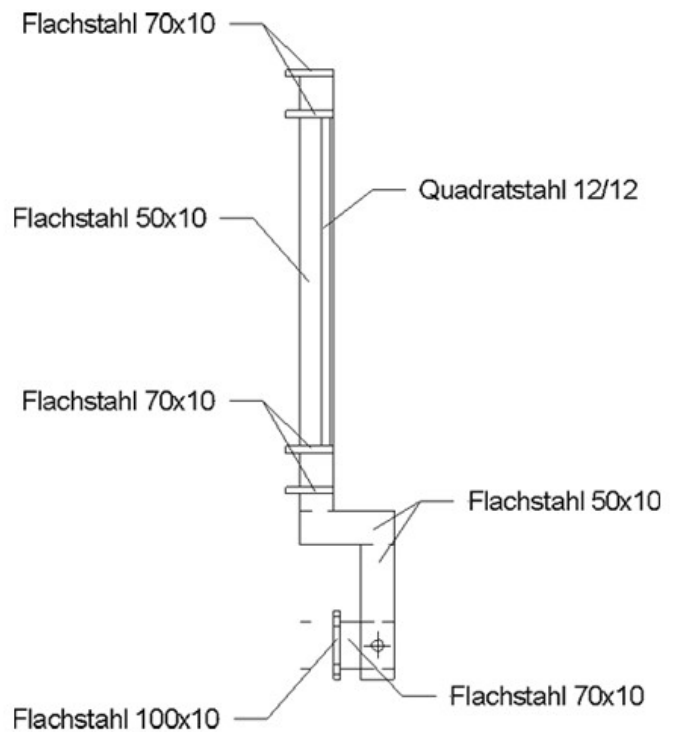

## Außengeländer 01022600

Balkongeländer:

Dieses Geländer besteht aus Standard-Material (Meterware)

Handlauf Flachstahl 70x10mm  
Obergurt Flachstahl 60x10mm  
Untergurt Flachstahl 60x10mm  
Zwischenstreben senkrecht Quadratstahl 12mm

Konstruktion Vollbad Feuerverzinkt