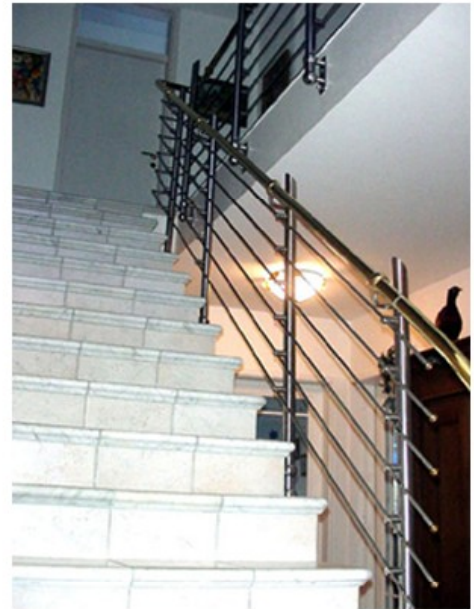

Die Zwischenpfosten sind aus Edelstahlrohr und ragen über den Handlauf hinaus. Die Kniegurte 12mm stark sind mittels Konsolen an den Pfosten montiert.

Weitere Angebote finden Sie auf unserer Web Side - www.mh-metallbau.de