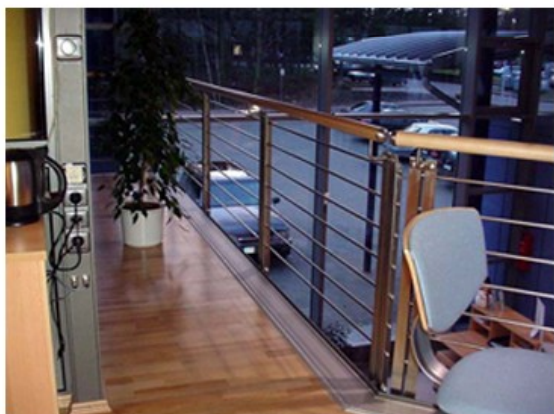

## Edelstahl- Innengeländer 00091202

Ein sehr beeindruckendes Design zeigt dieses Geländer, welches sowohl für den privaten, als auch für den öffentlichen Bereich verwendet werden kann. Das sehr aufwendig gefertigte Galeriegeländer mit seinen besonderen Merkmalen bietet der modernen Architektur ein perfektes Erscheinungsbild.

Der Handlauf besteht aus endbehandeltem Rundholz. Die Zwischenpfosten sind doppel-läufig mit Edelstahlwinkeln und einem aufwendigem Schliffbild versehen und im Verbund mit Edelstahlhülsen aus Rundrohr verschweißt. Die Kniegurte, aus rundem Edelstahl gearbeitet, führen waagrecht durch die Edelstahlhülsen. Die Pfosten sind stirnseitig an den Randeinfassungen verschraubt.