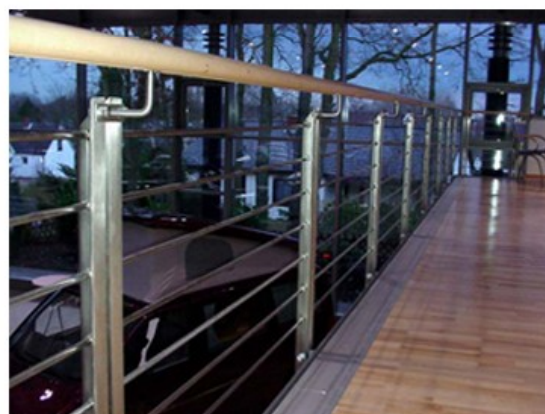

## Edelstahl- Innengeländer 00091202

Ein sehr beeindruckendes Design zeigt dieses Geländer, welches sowohl für den privaten, als auch für den öffentlichen Bereich verwendet werden kann. Das sehr aufwendig gefertigte Galeriegeländer mit seinen besonderen Merkmalen bietet der modernen Architektur ein perfektes Erscheinungsbild.

Der Handlauf besteht aus endbehandeltem Rundholz. Die Zwischenpfosten sind doppel-läufig mit Edelstahlwinkeln und einem aufwendigem Schliffbild versehen und im Verbund mit Edelstahlhülsen aus Rundrohr verschweißt. Die Kniegurte, aus rundem Edelstahl gearbeitet, führen waagrecht durch die Edelstahlhülsen. Die Pfosten sind stirnseitig an den Randeinfassungen verschraubt.