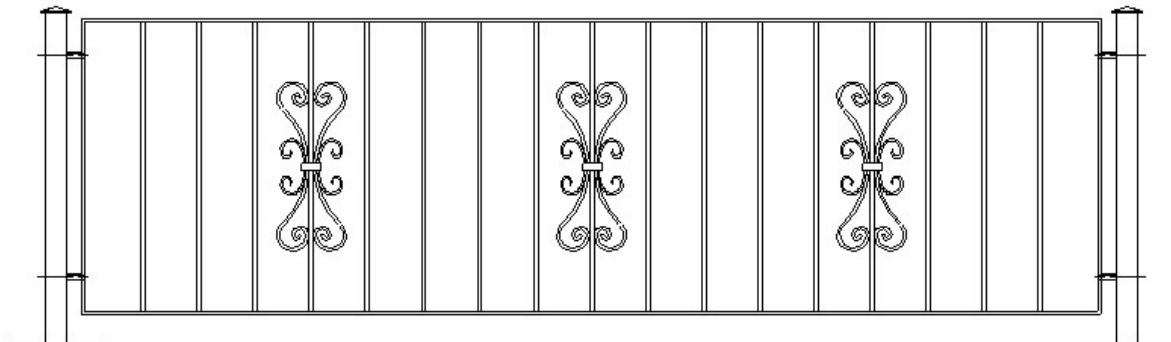

Zaunanlage 04041504

Barrock Zaunanlage

Pfosten aus Quadratrohr 60 x 3 mm, kantengehämmert, mit Abschluß "Deckel"
Feldrahmen Vierkantrrohr 40x20/2mm, kantengehämmert
Zierstab Barrock mit großem Zierteil Mat.12/12 mm und 12/6 mm
Zwischenstab Kantengehämmert 12/12 mm
Konstruktion Feuerverzinkt

Abdeckkappe
50014

Zierstab 08.04.0140

Handlaufmaterial
08.09.0010